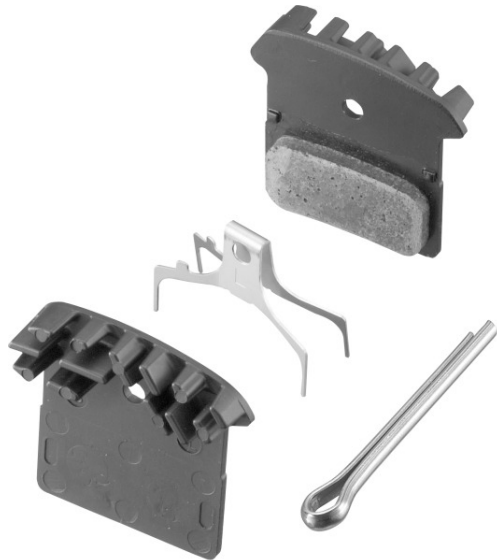

Karl Heilenmann GmbH

Otto-Hahn-Straße 20-22, 73235 Weilheim

Telefon: 07023 - 3500
Telefax: 07023 - 71980

E-Mail: info@heilenmann.de
Internet: www.heilenmann.de

Shimano Bremsbelag Ice-Tech org.Shiman

Bremsbelag Ice-Tech org. Shimano

Weichere Belagsmischung Geräuschärmer als Metallbelag Schwerpunkt auf guter Dosierbarkeit
Verbesserte Wärmeableitung durch Aluminium-Kühlrippen

bisher bei uns:

29,95*

Aktionspreis:

18,95*

Artikelnr. 11626

Kompatibilität: BR-M9000, BR-M9020, BR-M987, BR-M985, BR-M785, BR-M675, BR-M666, BR-S700, BR-R785