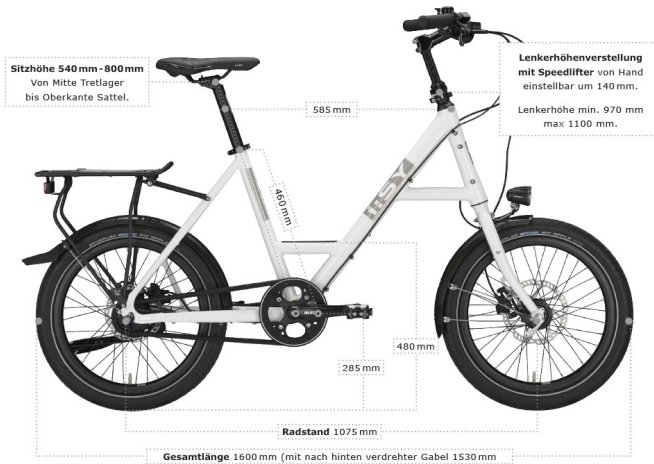

8 Gang Nabe Freilauf

UVP:

2.799,00*

2.799,00*

Rahmen	I:SY Bosch, Alu	Bleche	CURANA "C-Lite", Composite
Gabel	Alu	Ständer	PLETSCHER "ESGE Zoom"
Schalthebel	SHIMANO "Nexus", 8-Gg.	Gepäckträger	RACKTIME "Stand it Shine Evo i:SY", integriertes Licht
Bremse	MAGURA "HS11"	Felgen	RIGIDA "Andra 40"
Bremshebel	MAGURA "HS11"	Reifen	SCHWALBE "Big Apple", 55-406
Sattel	SELLE ROYAL "Ariel SR5058"	Naben	v:SHIMANO "Deore HB-T610"; h:SHIMANO "Nexus" 8-Gg. LL
Sattelstütze	CONTEC Patent "Brut", Ø 27,2 x 400 mm, Alu	Speichen	Niro
Lenker	HUMPERT "Ladytown", Ø 31,8 mm	Pedale	VP Faltpedal "117A"
Vorbau	ERGOTEC "Piranha 650B", Ø 31,8 mm	Innenlager	BOSCH
Beleuchtung	B&M "Lumotec IQ Eyc", 50 Lux	Zahnkränze	SHIMANO, 18 Z.
Rückleuchte	B&M	Motor	BOSCH Mittelmotor "Active", 36 V, 250 W Nenn-Dauerleistung
		Akku	BOSCH Lithium-Ionen mit BMS, 36 V, 11,11 Ah, 400 Wh