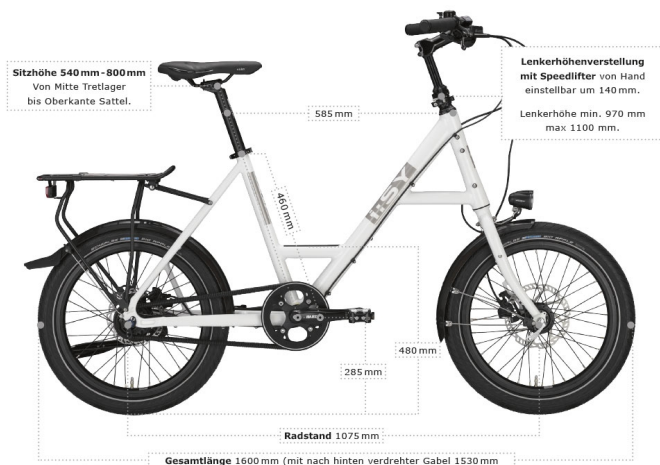

8 Gang Nabe Freilauf

UVP:

2.799,00*

2.799,00*

Rahmen	I:SY Bosch, Alu	Bleche	CURANA "C-Lite", Composite
Gabel	Alu	Ständer	PLETSCHER "ESGE Zoom"
Schalthebel	SHIMANO "Nexus", 8-Gg.	Gepäckträger	RACKTIME "Stand it Shine Evo i:SY", integriertes Licht
Bremse	MAGURA "HS11"	Felgen	RIGIDA "Andra 40"
Bremshebel	MAGURA "HS11"	Reifen	SCHWALBE "Big Apple", 55-406
Sattel	SELLE ROYAL "Ariel SR5058"	Naben	v:SHIMANO "Deore HB-T610"; h:SHIMANO "Nexus" 8-Gg. LL
Sattelstütze	CONTEC Patent "Brut", Ø 27,2 x 400 mm, Alu	Speichen	Niro
Lenker	HUMPERT "Ladytown", Ø 31,8 mm	Pedale	VP Faltpedal "117A"
Vorbau	ERGOTEC "Piranha 650B", Ø 31,8 mm	Innenlager	BOSCH
Beleuchtung	B&M "Lumotec IQ Eyc", 50 Lux	Zahnkränze	SHIMANO, 18 Z.
Rückleuchte	B&M	Motor	BOSCH Mittelmotor "Active", 36 V, 250 W Nenn-Dauerleistung
		Akku	BOSCH Lithium-Ionen mit BMS, 36 V, 11,11 Ah, 400 Wh