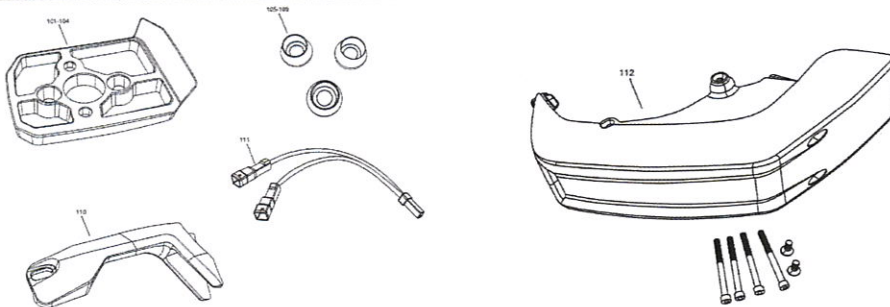

EVP können teilweise leicht abweichen

Service und Ersatzteile

HAIBIKE WINORA

Ersatzteilkatalog

YAMAHA - Ersatzteilliste für: Haibike SDURO & Winora Y-Modelle

Stücknr.	Artikelnr.	Hersteller Artikelnr.	Beschreibung	EVP	Menge
101	3050801329	YSASMP+0,75	Yamaha Angle Shim +0,75 Winkelplatte zur Akkumontage	9,90 €	
102	3050801330	YSASMP+2,25	Yamaha Angle Shim +2,25 Winkelplatte zur Akkumontage	9,90 €	
103	3050801331	YSASMP+3,75	Yamaha Angle Shim +3,75 Winkelplatte zur Akkumontage	9,90 €	
104	3050801332	YSASMP+5,25	Yamaha Angle Shim +5,25 Winkelplatte zur Akkumontage	9,90 €	
105	3050801324	Anodized green	Yamaha Kappe für Motor-Schrauben, Alu grün eloxiert	6,95 €	
106	3050801325	Anodized red	Yamaha Kappe für Motor-Schrauben, Alu rot eloxiert	6,95 €	
107	3050801326	Anodized blue	Yamaha Kappe für Motor-Schrauben, Alu blau eloxiert	6,95 €	
108	3050801327	Anodized black	Yamaha Kappe für Motor-Schrauben, Alu schwarz eloxiert	6,95 €	
109	3050801328	Anodized purple	Yamaha Kappe für Motor-Schrauben, Alu lila eloxiert	6,95 €	
110	3050801335		Yamaha Kettenführung, für 1-fach Kettenblatt	33,90 €	
111	3050801336		Yamaha Y-Kabel für VR + HR Licht, Lichtkabel inkl. Stecker	19,99 €	
112	3050801334		Yamaha Skidplate Sduro f. Mittelmotor Kunststoff, grau	33,90 €	