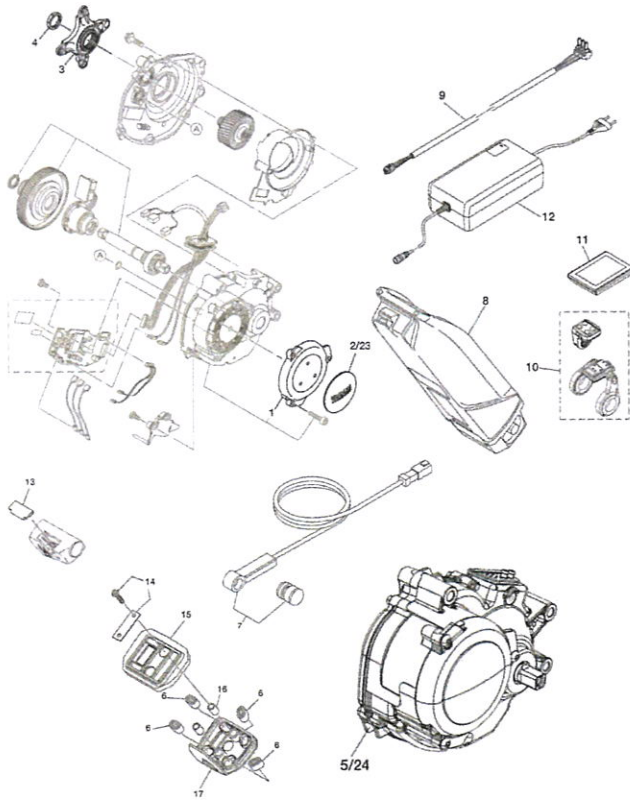

Service und Ersatzteile

Ersatzteilkatalog

HAIBIKE WINORA

YAMAHA - Ersatzteilliste für: Haibike SDURO & Winora Y-Modelle

Stücknr.	Artikelnr.	Yamaha Artikelnr.	Beschreibung	EVP	Menge
1	3050801300	X94-87153-01	Yamaha Motorgehäuseabdeckung für X942 & X943	15,00 €	
2	3050801301	X94-15490-30	Yamaha Abdeckkappe für X942, mit Yamaha Logo silber	5,00 €	
3	3050801302	X94-17627-00	Yamaha Spider für X942 & X943	89,00 €	
4	3050801303	X94-17463-10	Yamaha Sicherungsmutter für Spider für X942 & X943	8,95 €	
5	3050801304	X94-17061-10	Yamaha Motoreinheit für X942, 4-kant Aufnahme	659,00 €	
6	3050801305	X94-2113B-10	Yamaha Dämpfungsgummi für X942 & X943	1,00 €	
7	3050801306	X94-85985-10	Yamaha Speed Sensor für X942 & X943 Set / 4 Stück	27,50 €	
8	3050801307	X94-8212A-20	Yamaha Akku für X942 & X943 36V / 400 WH	599,00 €	
9	3050801308	X94-87234.10	Yamaha Motorkabel für X942 & X943, von Akku zum Motor	19,95 €	
10	3050801309	X94-81860-10	Yamaha Displayhalter für X942 & X943, mit Bedienelement	59,95 €	
11	3050801310	X94-83715-01	Yamaha Display für X942 & X943 LCD	99,95 €	
12	3050801311	X94-82107-00	Yamaha Akku Ladegerät für X942 & X943	159,00 €	
13	3050801356	X94-2464E-00	Yamaha Abdeckung für Rahmenschloss für Yamaha Antrieb	1,90 €	
14	3050801357	90111-05047/ X94-21543-10	Yamaha Set-Halteplatte für Akkuhalterung unten	1,90 €	
15	3050801358	X94-82164-00	Yamaha Kunststoffplatte für Akkuhalterung oben	1,90 €	
16	3050801359	90387-06303	Yamaha 2 Scheiben für untere Kunststoffplatte	2,50 €	
17	3050801360	X94-82154-00	Yamaha Kunststoffplatte für Akkuhalterung unten	3,90 €	

Ersatzteilliste für: Haibike SDURO AIIMtn RX & SDURO AIIMtn Pro

Stücknr.	Artikelnr.	Yamaha Artikelnr.	Beschreibung	EVP	Menge
23	3050801312	X94-15490-50	Yamaha Abdeckkappe für X943, mit Yamaha Logo	77,00 €	
24	3050801315	X94-17061-20	Yamaha Motoreinheit für X943, mit ISIS Aufnahme	765,00 €	