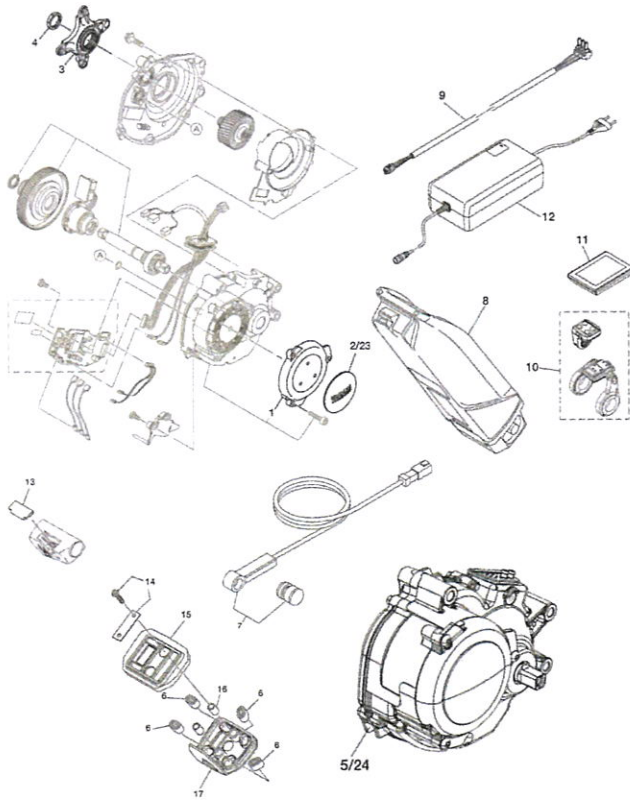

Service und Ersatzteile

Ersatzteilkatalog

HAIBIKE WINORA

YAMAHA - Ersatzteilliste für: Haibike SDURO & Winora Y-Modelle

Stücknr.	Artikelnr.	Yamaha Artikelnr.	Beschreibung	EVP	Menge
1	3050801300	X94-87153-01	Yamaha Motorgehäuseabdeckung für X942 & X943	15,00 €	
2	3050801301	X94-15490-30	Yamaha Abdeckkappe für X942, mit Yamaha Logo silber	5,00 €	
3	3050801302	X94-17627-00	Yamaha Spider für X942 & X943	89,00 €	
4	3050801303	X94-17463-10	Yamaha Sicherungsmutter für Spider für X942 & X943	8,95 €	
5	3050801304	X94-17061-10	Yamaha Motoreinheit für X942, 4-kant Aufnahme	659,00 €	
6	3050801305	X94-21138-10	Yamaha Dämpfungsgummi für X942 & X943	1,00 €	
7	3050801306	X94-85985-10	Yamaha Speed Sensor für X942 & X943 Set / 4 Stück	27,50 €	
8	3050801307	X94-8212A-20	Yamaha Akku für X942 & X943 36V / 400 WH	599,00 €	
9	3050801308	X94-87234.10	Yamaha Motorkabel für X942 & X943, von Akku zum Motor	19,95 €	
10	3050801309	X94-81860-10	Yamaha Displayhalter für X942 & X943, mit Bedienelement	59,95 €	
11	3050801310	X94-83715-01	Yamaha Display für X942 & X943 LCD	99,95 €	
12	3050801311	X94-82107-00	Yamaha Akku Ladegerät für X942 & X943	159,00 €	
13	3050801356	X94-2464E-00	Yamaha Abdeckung für Rahmenschloss für Yamaha Antrieb	1,90 €	
14	3050801357	90111-05047/ X94-21543-10	Yamaha Set-Halteplatte für Akkuhalterung unten	1,90 €	
15	3050801358	X94-82164-00	Yamaha Kunststoffplatte für Akkuhalterung oben	1,90 €	
16	3050801359	90387-06303	Yamaha 2 Scheiben für untere Kunststoffplatte	2,50 €	
17	3050801360	X94-82154-00	Yamaha Kunststoffplatte für Akkuhalterung unten	3,90 €	

Ersatzteilliste für: Haibike SDURO AIIMtn RX & SDURO AIIMtn Pro

Stücknr.	Artikelnr.	Yamaha Artikelnr.	Beschreibung	EVP	Menge
23	3050801312	X94-15490-50	Yamaha Abdeckkappe für X943, mit Yamaha Logo	77,00 €	
24	3050801315	X94-17061-20	Yamaha Motoreinheit für X943, mit ISIS Aufnahme	765,00 €	