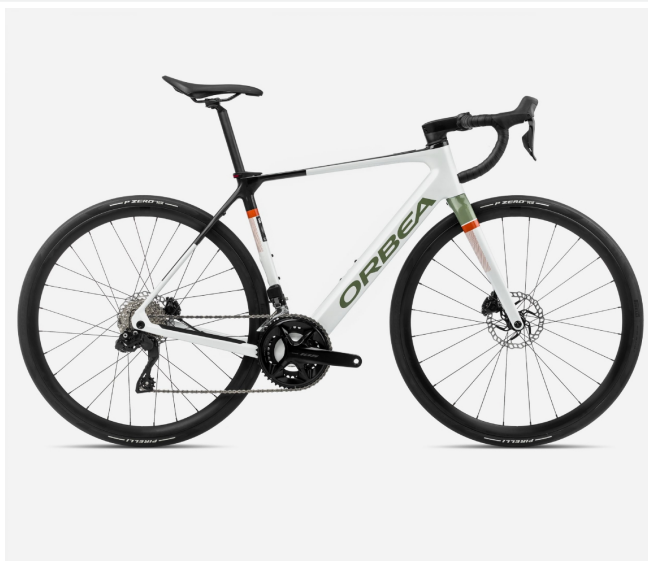

Rad-Sportshop Odenwaldbike

Heppenheimer Str. 9, 64653 Lorsch

Telefon: 06251 7055 65 7

Telefax: 06251 5501 85 6

E-Mail: info@odenwaldbike.de

Internet: www.odenwaldbike.de

Orbea Gain M30i

Mahle X20 Motor und 353Wh Akku

bei uns:

6.399,00*

Rahmen	Orbea Gain Carbon OMR monocoque structure	Felgen	Alloy, Tubeless, 700c, 21c
Gabel	Gain OMR carbon fork	Reifen	Pirelli P ZERO Race SmartEVO TLR 700x30c
Schaltung	Shimano 105 Di2 R7150, 12-fach	Kurbelsatz	Shimano 105 R7100, 34/50
Schalthebel	Shimano Di2 R7170	Zahnkränze	Shimano 105 R7100 11-34, 12-fach
Umwerfer	Shimano 105 Di2 R7150	Motor	Mahle motor hub X20
Bremse	Shimano R7170 Hydraulic Disc	Akku	Mahle iX350 36V 353Wh
Sattel	Fizik Aliante R5		Mahle Handlebar Dual eShifter
Sattelstütze	SP 0.2 Carbon, 27.2mm		
Lenker	OC Road Performance RP21 Alu SL		
Vorbau	OC Road Performance RP10		