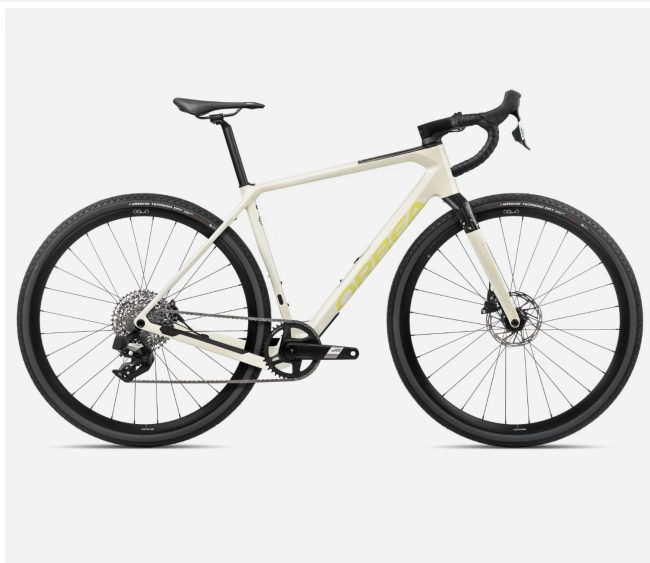

## Orbea Terra M41e Team

SRAM Apex XPLR AXS 12-fach

bei uns:

**3.599,00\***

Rahmen	Orbea Terra carbon OMR Disc, monoqueue construction	Felgen	Oquo Road Control RC25PRO
Gabel	Orbea Terra ICR, full carbon	Reifen	Vittoria Terreno Dry CX-Gravel G2.0 TNT
Schaltung	SRAM Apex XPLR AXS 12-fach	Kurbelsatz	SRAM Apex 1 DM Dub Wide, 40Z.
Schalthebel	SRAM Apex AXS	Zahnkränze	SRAM PG-1231 XPLR, 11-44, 12-fach
Bremse	SRAM Apex AXS		
Sattel	Prologo Akero AGX STN		
Sattelstütze	SP 0.2 Carbon, 27.2mm		
Lenker	OC Gravel GR31		
Vorbau	OC Road Performance RP21		