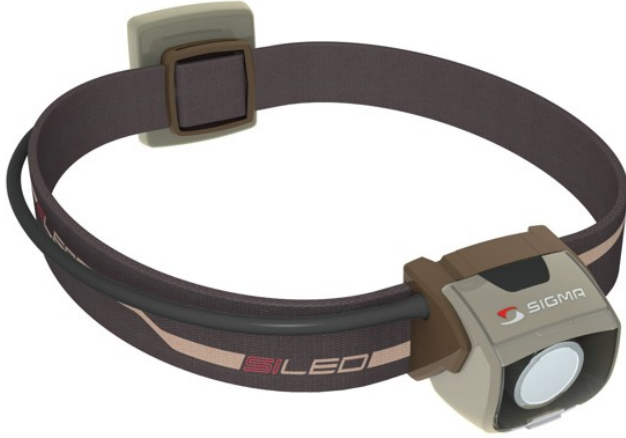

Dirks Fahrräder & mehr

Wettgasse 30, 71101 Schönaich
Telefon: 07031 750660

Email: dirks71101@gmx.de
Internet: www.dirks-fahrrad.de

Sigma Siled

Modelljahr 2006

Extras

Features High Power LED - lichtstark und effizient Extra lange Brenndauer bei gleich bleibender Helligkeit 4 Modi: Energiespar-, Standard-, Power-, Blinkmodus Inkl. Diffusor für angenehmes Streulicht Werkzeugfreier