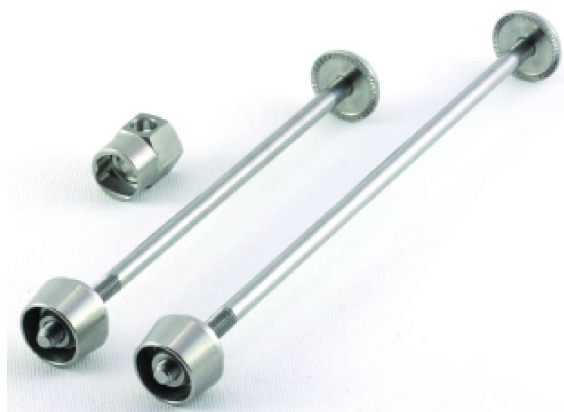

Zweirad Center Legewie GmbH & Co. KG

Am Südpark 2, 42651 Solingen

Telefon: +49 212 819 737

E-Mail: info@zweirad-legewie.de
Internet: <https://www.zweirad-legewie.de/>

Pitlock Pitlock Set 03

Schnellspannsicherung 2tlg.

Schluss mit dem Laufraddiebstaht. Das Pitlock Set von erschwert den Diebstahl von Laufrädern ungemein!

jetzt:

45,90*