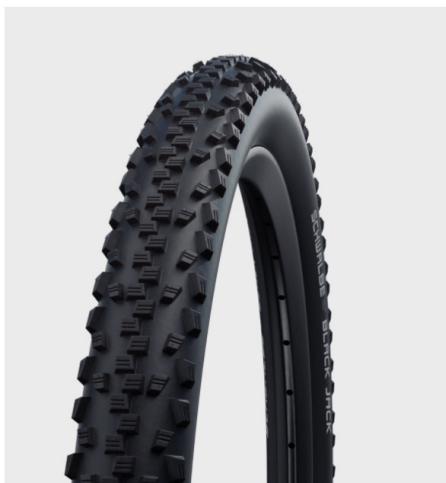

Zweirad Center Dieter Klein GmbH

Lenzmannstraße 4, 58095 Hagen

Telefon: 02331 27420
Telefax: 02331 13429

E-Mail: info@cycle-klein.de
Internet: www.cycle-klein.de

Schwalbe Black Jack

Mittelsteg für leises Abrollen auf Asphalt und befestigten Wegen.

VIELSEITIGES PROFIL mit toller Offroad-Optik, Grip und guten Rolleigenschaften. Mittelsteg für leises Abrollen auf Asphalt und befestigten Wegen. Offener Schulterbereich für hervorragenden Offroad Grip. In der Größe 26" erhältlich.