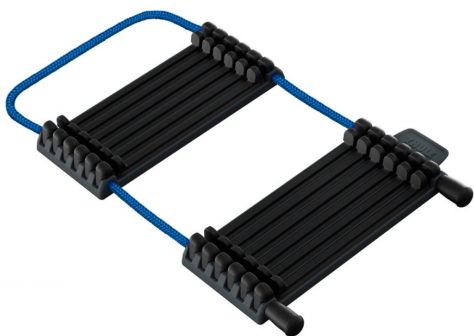

Fahrradwelt International

Kölnstraße 15, 52441 Linnich

Telefon: 02462 906071
Telefax: 02462 906121

E-Mail: info@fahrradwelt.com
Internet: www.fahrradwelt.com

Thule Thule Carbon Frame Protector incl. Versand

Thule Carbon Frame Protector incl. Versand

Adapter für den sicheren Transport von Fahrrädern mit Karbonrahmen

bei uns:

29,00*

Artikelnr. 984101

Produkteigenschaften

Der Druck zur Fixierung wird auf eine große Fläche verteilt, um die Gefahr einer Rahmenbeschädigung zu vermeiden.

Passend für alle Arten von Rahmengeometrien und leicht einstellbar ohne lose Teile