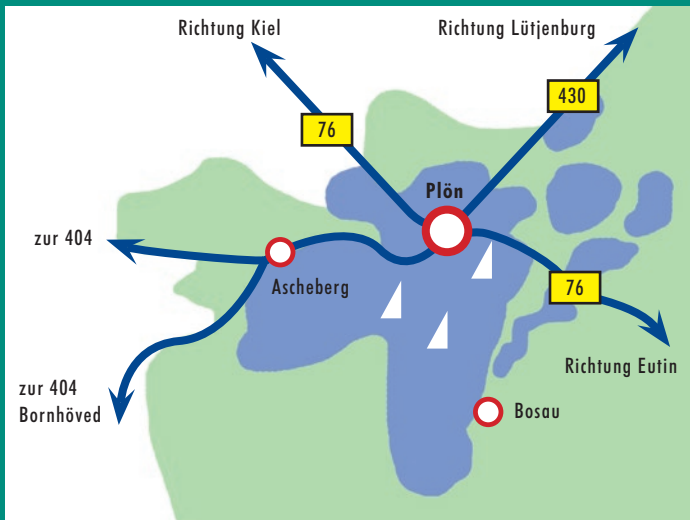

WITTICH

Seit 1899 mit Rad und Tat zur Stelle!

Lange Straße 39 (Fußgängerzone)
24306 Plön am See

Tel. 0 45 22/2748
Fax 0 45 22/49 25

www.fahrrad-wittich.de