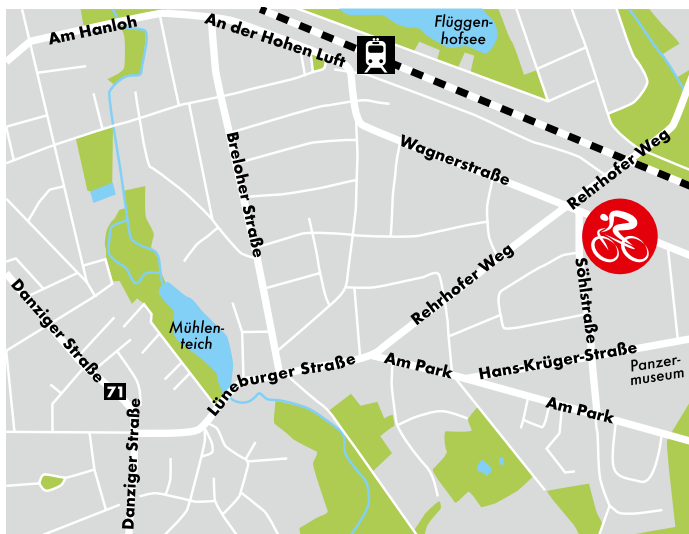

Shimano Service Center
Fitnessgeräte **Packtaschen**
Gebrauchträder
Fahrradzubehör **Vermietung E-Bike**
Radbekleidung **Regenbekleidung**
SANDAU Bike + Sport
Fahrradhelme Meisterwerkstatt
Fahrräder Sportartikel
Reparatur **Sportbekleidung**
Beflockung
Parkplätze direkt vor unserem Haus

Öffnungszeiten

Montag bis Freitag: 9.00 bis 18.30 Uhr
Samstag: 9.00 bis 14.00 Uhr

Fahrrad-Vermietung

für Groß und Klein direkt vor Ort

Sport und mehr erleben ...

SANDAU
Bike + Sport

direkt vor unserem Haus

Söhlstraße 23
29633 Munster
Telefon (05192) 24 58
www.sandau-bike-sport.de
Inh.: Karina Sandau

Sport und mehr erleben ...

SANDAU
Bike + Sport