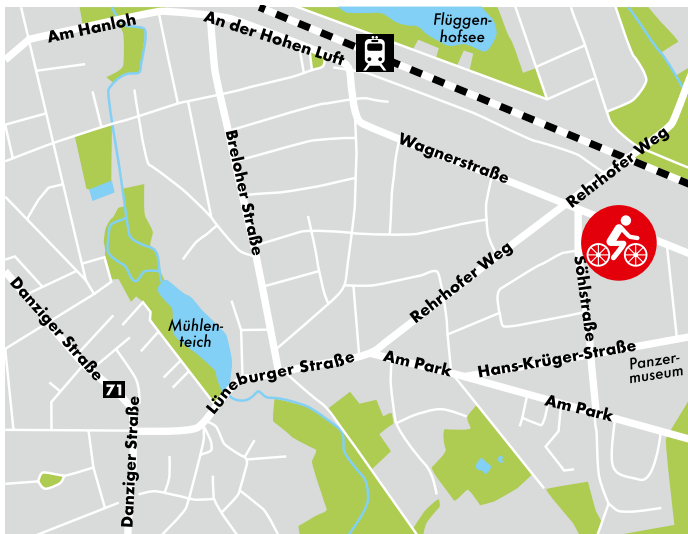

Fahrradzubehör Shimano Service Center
 Gebrauchträder Vermietung
 Radbekleidung Regenbekleidung
Fahrrad SANDAU
 E-Bike Fahrradhelme Meisterwerkstatt
 Reparatur Packtaschen **Fahrräder**
 Parkplätze direkt vor unserem Haus

Öffnungszeiten

Montag bis Freitag: 9.00 bis 18.30 Uhr
 Samstag: 9.00 bis 14.00 Uhr

Fahrrad
SANDAU 

Leidenschaft • Qualität • Spaß

P direkt vor unserem Haus

Söhlstraße 23 | 29633 Munster
 Telefon (05192) 24 58
 fahrrad-sandau@t-online.de
 Inh.: Karina Sandau

Fahrrad-Vermietung

für Groß und Klein direkt vor Ort

Fahrrad
SANDAU 

Leidenschaft • Qualität • Spaß

Preisliste

Vermietung von	Preis für 1 Tag	Preis für 1 Wochenende	Preis für 1 Woche
Fahrrad 26"/28"	7,00 Euro	12,00 Euro	35,00 Euro
Kinderrad	5,00 Euro	8,00 Euro	25,00 Euro
Kinderhelm	3,00 Euro	5,00 Euro	10,00 Euro
Kindersitz	4,00 Euro	7,00 Euro	15,00 Euro
1er Kinderanhänger	5,00 Euro	8,00 Euro	25,00 Euro
Fahrradträger	10,00 Euro	15,00 Euro	50,00 Euro
E-Bike	20,00 Euro	35,00 Euro	100,00 Euro