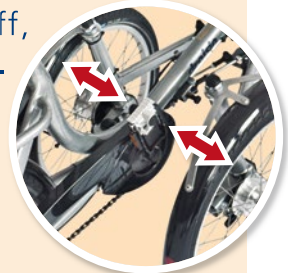

Ohne großen Erklärungsbedarf lässt sich die Freude am sicheren Fahren neu erleben.

Antrieb über das Differential mit einer 7-Gang-Nabenschaltung mit Drehgriff, hydraulische Bremsen etc.

SENORA

SENORA: Dynamisch, wendig und sehr leicht beherrschbar. Tiefer, sehr bequemer Einstieg, hervorragende Fahreigenschaften.

Antrieb über das Differential mit einer 7-Gang-Nabenschaltung mit Drehgriff, etc.

Ein großer Korb hilft beim Transport entsprechender Lasten und auch bei der Erledigung alltäglicher Einkäufe.

SHOPI

SHOPI: Durch die zwei Räder vorne hat der Nutzer den perfekten Überblick über die ganze Radbreite.

Das Shopi hat einen tiefen Einstieg, ist sehr kompakt gebaut, wendig und leicht zu fahren.

Antrieb mit einer 7-Gang-Nabenschaltung mit Drehgriff, hydraulische Bremsen etc.

Die einklappbaren Vorderräder gewährleisten ein platzsparendes Abstellen.