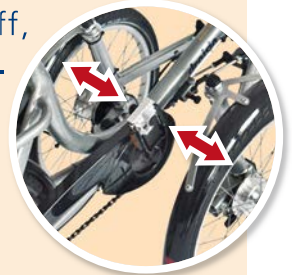

Ohne großen Erklärungsbedarf lässt sich die Freude am sicheren Fahren neu erleben.

Antrieb über das Differential mit einer 7-Gang-Nabenschaltung mit Drehgriff, hydraulische Bremsen etc.

SENORA

SENORA: Dynamisch, wendig und sehr leicht beherrschbar. Tiefer, sehr bequemer Einstieg, hervorragende Fahreigenschaften.

Antrieb über das Differential mit einer 7-Gang-Nabenschaltung mit Drehgriff, etc.

Ein großer Korb hilft beim Transport entsprechender Lasten und auch bei der Erledigung alltäglicher Einkäufe.

SHOPI

SHOPI: Durch die zwei Räder vorne hat der Nutzer den perfekten Überblick über die ganze Radbreite.

Das Shopi hat einen tiefen Einstieg, ist sehr kompakt gebaut, wendig und leicht zu fahren.

Antrieb mit einer 7-Gang-Nabenschaltung mit Drehgriff, hydraulische Bremsen etc.

Die einklappbaren Vorderräder gewährleisten ein platzsparendes Abstellen.